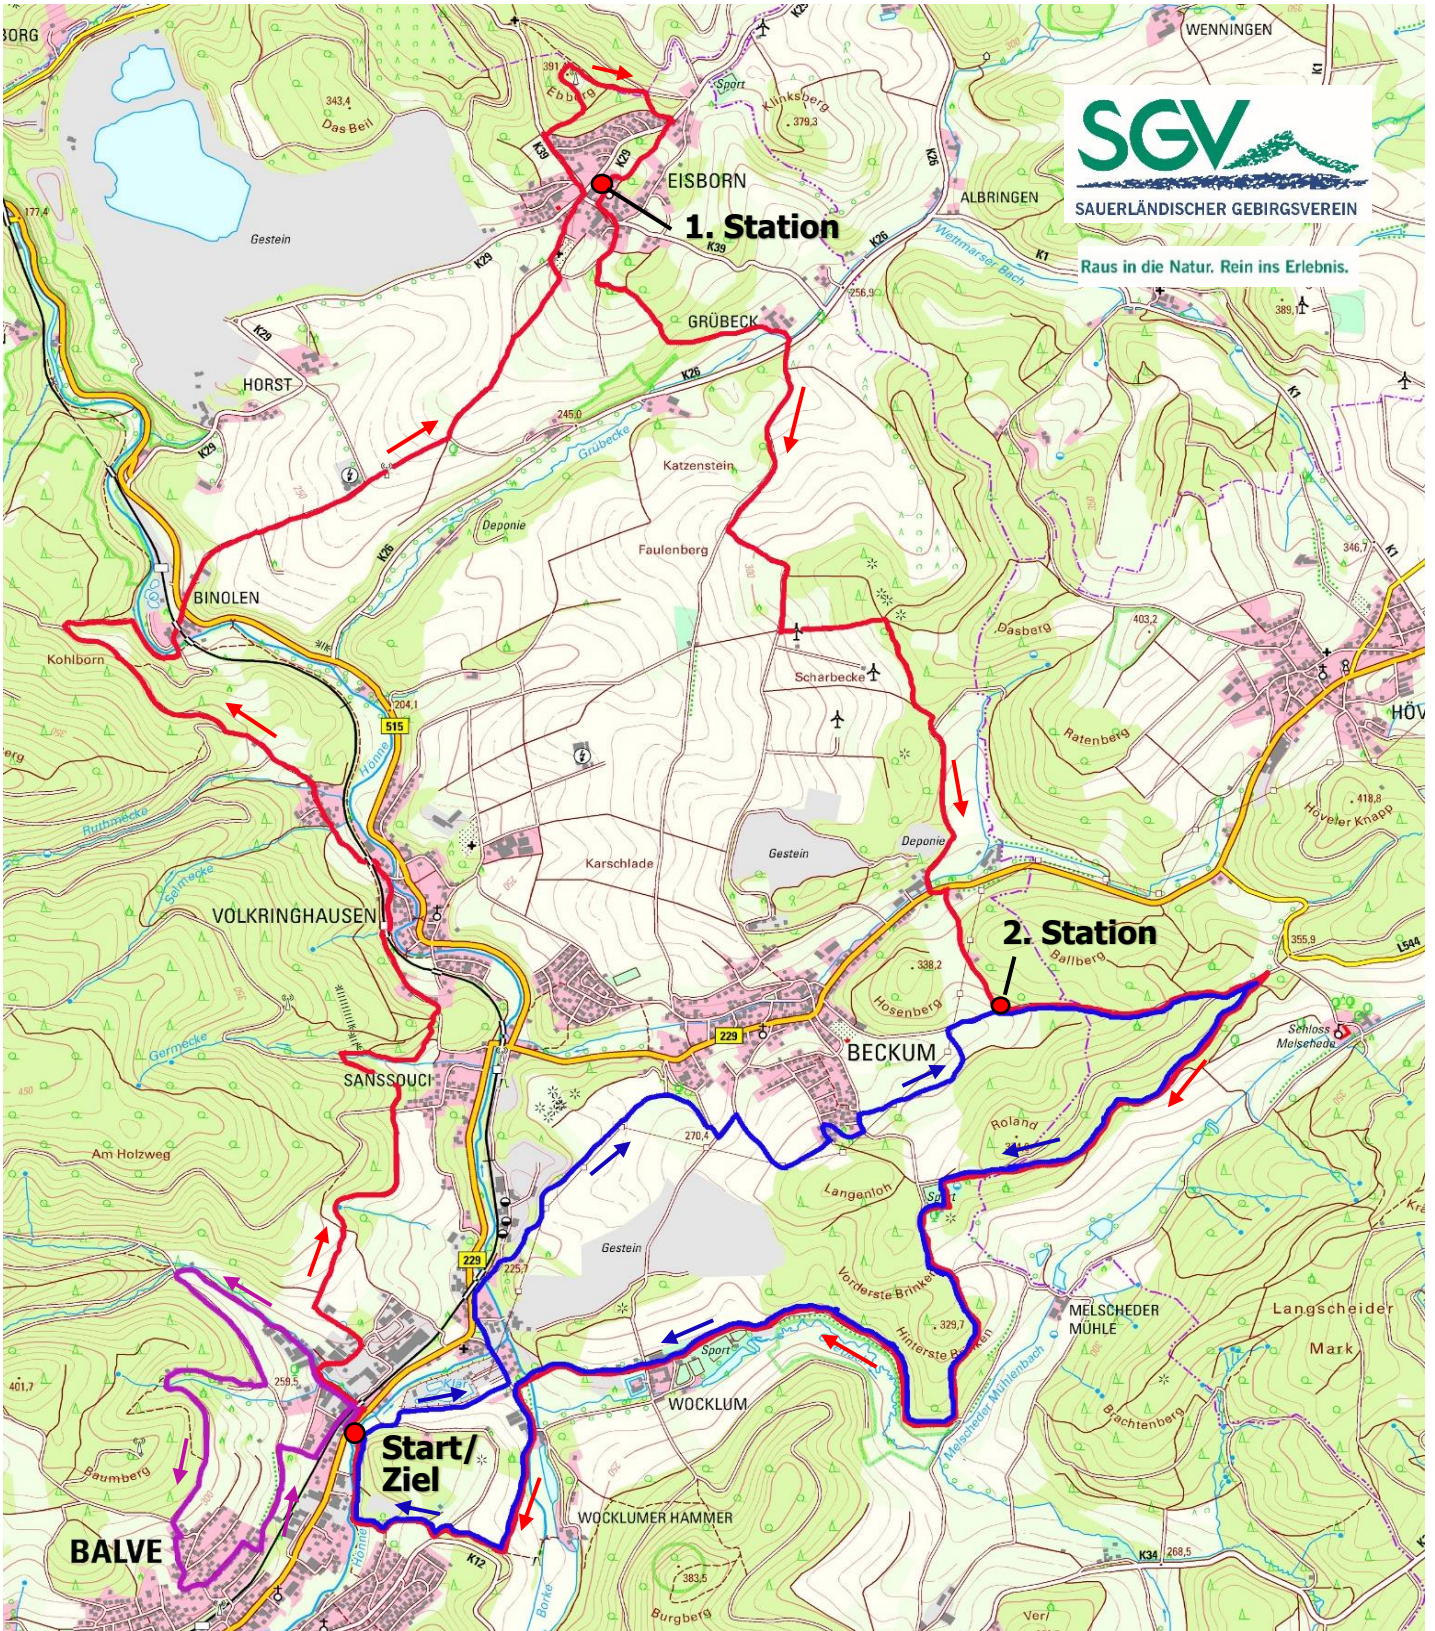

# 39. Balver - Wandertag 2020

**SGV**  
SAUERLÄNDISCHER GEBIRGSVEREIN  
Raus in die Natur. Rein ins Erlebnis.

5km 

12km 

23 km 